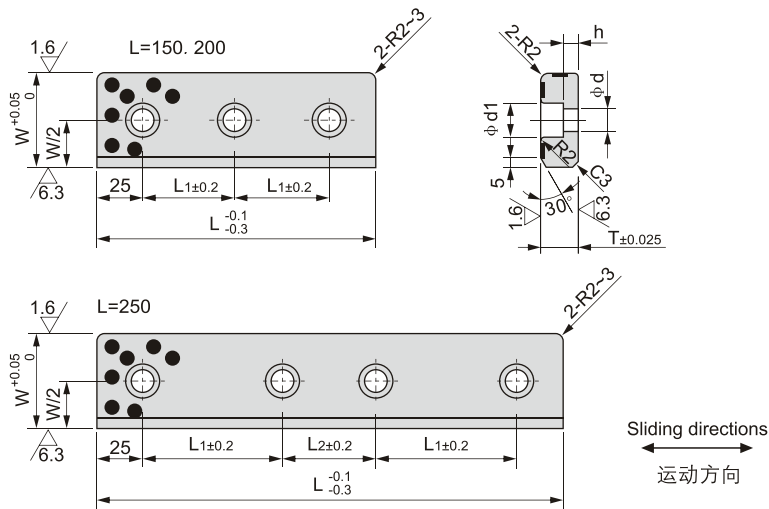

## JCSDP Oilless Wear Plate

Material	650 # + Graphite
材质	高力黄铜 + 石墨

Unit(单位): mm

型号规格 Standard No.	W	L	T	L <sub>1</sub>	L <sub>2</sub>	d	d <sub>1</sub>	h
JCSDP 50 × 150 × 20	50	150	20	50	-	11	17.5	8
JCSDP 50 × 200 × 20		200		75				
JCSDP 50 × 250 × 20		250		50				
JCSDP 50 × 150 × 35	75	150	35	50	-	13	20	20
JCSDP 50 × 200 × 35		200		75				
JCSDP 50 × 250 × 35		250		50				
JCSDP 50 × 150 × 20	75	150	20	50	-	11	17.5	8
JCSDP 50 × 200 × 20		200		75				
JCSDP 50 × 250 × 20		250		50				
JCSDP 50 × 150 × 35	75	150	35	50	-	13	20	20
JCSDP 50 × 200 × 35		200		75				
JCSDP 50 × 250 × 35		250		50				