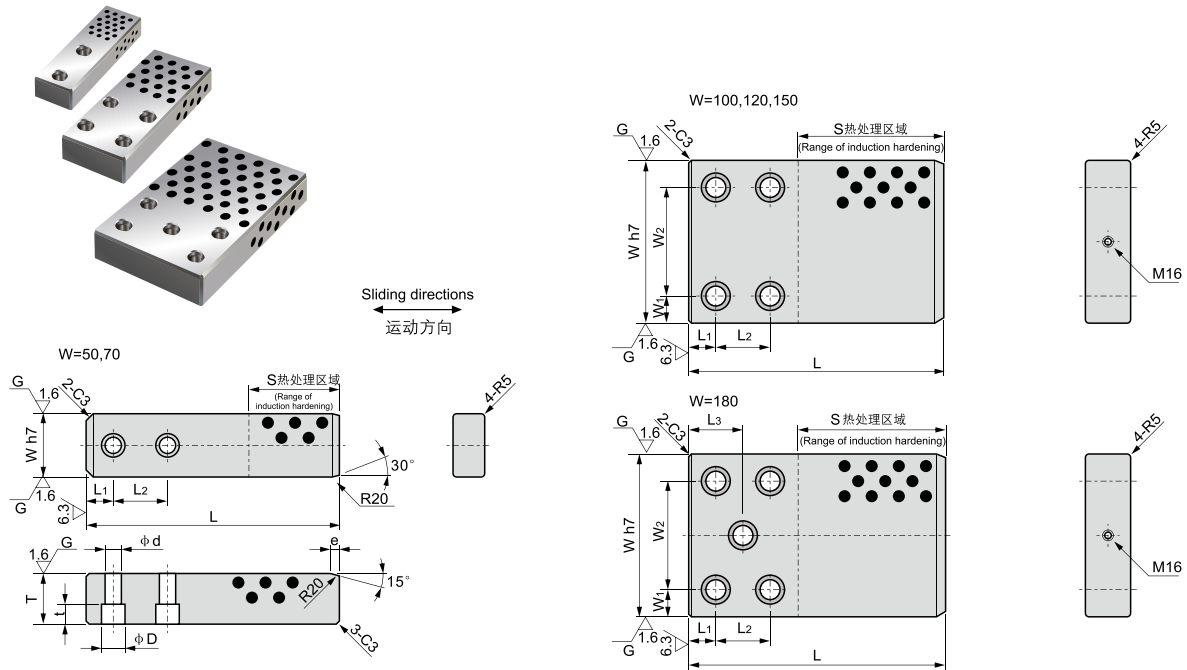

JGBZ 自润滑板

JGBZ Oilless Wear Plate

Material	S45C + Graphite
材质	钢基 + 石墨HRC≥40

Unit(单位): mm

型号规格 Standard No.	W	L	W h7	L ₁	L ₂	L ₃	W ₁	W ₂	D	d	t	e	S	T
JGBZ-50 × 160	50	160	50	20	50								60	30
JGBZ-50 × 200		200			80								120	
JGBZ-50 × 260		260												
JGBZ-70 × 230	70	230	70	25	60				26	18	18	10	100	35
JGBZ-70 × 260		260												
JGBZ-70 × 300		300												
JGBZ-70 × 350		350												
JGBZ-100 × 230	100	230	100		60								100	45
JGBZ-100 × 280		280												
JGBZ-100 × 330		330												
JGBZ-100 × 390		390												
JGBZ-120 × 230	120	230	120		60								100	50
JGBZ-120 × 280		280												
JGBZ-120 × 330		330												
JGBZ-120 × 390		390												
JGBZ-150 × 280	150	280	150		60				32	22	22	15	160	55
JGBZ-150 × 330		330												
JGBZ-150 × 390		390												
JGBZ-150 × 430		430												
JGBZ-180 × 280	180	280	180	30	60	60							160	55
JGBZ-180 × 330		330			70									
JGBZ-180 × 390		390			100									
JGBZ-180 × 430		430			120									
JGBZ-180 × 480		480			130									
JGBZ-180 × 550	550	142.5												