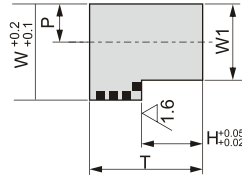

## JGLX Oilless Wear Plate

Material	650 # + Graphite
材质	高力黄铜 + 石墨

Sliding directions  
运动方向

Unit(单位): mm

型号规格 Standard No.	W	L	T	W <sub>1</sub>	H	推荐安装孔 Recommended Mounting Hole	
						P	Size
JGLX-20 × 15			15				
JGLX-20 × 20			20		5		
JGLX-20 × 25	20	320	25	14.5		8	
JGLX-20 × 23			23		8		
JGLX-20 × 28			28				
JGLX-25 × 28			28				M8
JGLX-25 × 33	25		33	17.5	10		
JGLX-25 × 43			43			10	
JGLX-30 × 38			38				
JGLX-30 × 43	30		43	19			
JGLX-30 × 53			53		15		
JGLX-35 × 43		320 605	43				
JGLX-35 × 53	35		53	23		12	M10
JGLX-35 × 63			63				
JGLX-40 × 45			45				
JGLX-40 × 55	40		55	28	20	14	M12
JGLX-40 × 65			65				