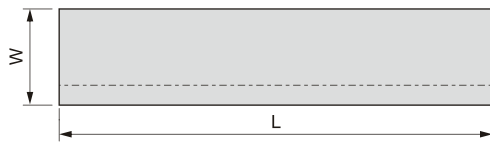

## JGLX Oilless Wear Plate

Material	650 # + Graphite
材质	高力黄铜 + 石墨

Sliding directions  
运动方向

Unit(单位): mm

型号规格 Standard No.	W	L	T	W <sub>1</sub>	H	推荐安装孔 Recommended Mounting Hole	
						P	Size
JGLX-20 × 15			15				
JGLX-20 × 20			20		5		
JGLX-20 × 25	20	320	25	14.5		8	
JGLX-20 × 23			23		8		
JGLX-20 × 28			28				
JGLX-25 × 28			28				M8
JGLX-25 × 33	25		33	17.5	10		
JGLX-25 × 43			43			10	
JGLX-30 × 38			38				
JGLX-30 × 43	30		43	19			
JGLX-30 × 53			53		15		
JGLX-35 × 43		320 605	43				
JGLX-35 × 53	35		53	23		12	M10
JGLX-35 × 63			63				
JGLX-40 × 45			45				
JGLX-40 × 55	40		55	28	20	14	M12
JGLX-40 × 65			65				