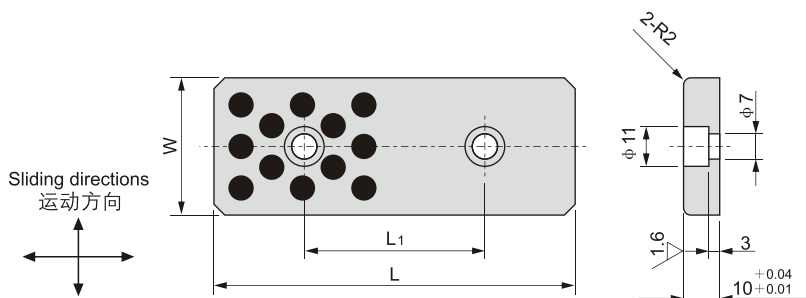

JOML 自润滑板

JOML Oilless Wear Plate

Material	650 # + Graphite
材质	高力黄铜 + 石墨

Unit(单位): mm

型号规格 Standard No.	W	L	L ₁
JOML-18×75	18	75	45
JOML-18×100		100	50
JOML-18×125		125	75
JOML-18×150		150	100
JOML-28×75		28	75
JOML-28×100	100		50
JOML-28×125	125		75
JOML-28×150	150		100
JOML-38×75	38	75	45
JOML-38×100		100	50
JOML-38×125		125	75
JOML-38×150		150	100
JOML-48×75	48	75	45
JOML-48×100		100	50
JOML-48×125		125	75
JOML-48×150		150	100