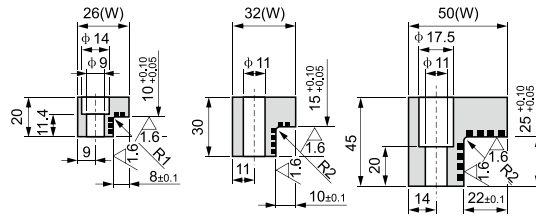

## JSOL Oilless Wear Plate

Material	650 # + Graphite
材质	高力黄铜 + 石墨

Sliding directions  
运动方向

Unit(单位): mm

型号规格 Standard No.	W	L	螺栓位置 Bolt Position		螺栓 Mounting Bolt	
			L <sub>1</sub>	L <sub>2</sub>	尺寸 Size	数量 Quantity
JSOL-26 × 100		100	60			2
JSOL-26 × 150	26	150			M8	3
JSOL-26 × 200		200	55	50		4
JSOL-32 × 100		100	60			2
JSOL-32 × 150		150				3
JSOL-32 × 200	32	200	55	50		
JSOL-32 × 250		250	70	70		
JSOL-50 × 200		200	55	50	M10	4
JSOL-50 × 250		250	70	70		
JSOL-50 × 300	50	300	65	65		
JSOL-50 × 350		350	80	75		5