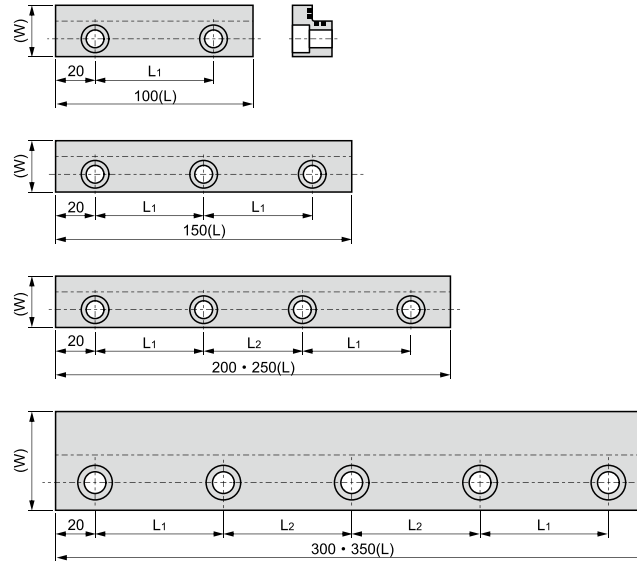

## JSOL Oilless Wear Plate

Material	650 # + Graphite
材质	高力黄铜 + 石墨

Sliding directions  
运动方向

Unit(单位): mm

型号规格 Standard No.	W	L	螺栓位置 Bolt Position		螺栓 Mounting Bolt	
			L <sub>1</sub>	L <sub>2</sub>	尺寸 Size	数量 Quantity
JSOL-26 × 100		100	60			2
JSOL-26 × 150	26	150			M8	3
JSOL-26 × 200		200	55	50		4
JSOL-32 × 100		100	60			2
JSOL-32 × 150		150				3
JSOL-32 × 200	32	200	55	50		
JSOL-32 × 250		250	70	70		
JSOL-50 × 200		200	55	50	M10	4
JSOL-50 × 250		250	70	70		
JSOL-50 × 300	50	300	65	65		
JSOL-50 × 350		350	80	75		5