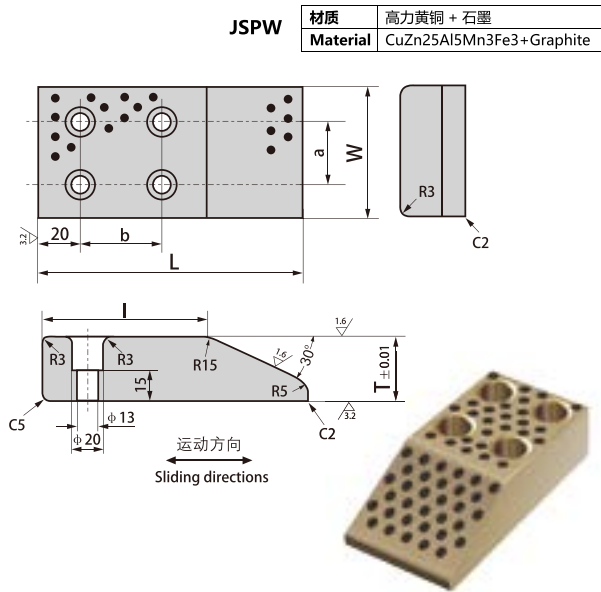

JSPW, JSPS 凸轮行程滑板

CAM STROKE PLATE

Unit(单位): mm

Standard No. 规格	W	L	T	l	a	b
JSPW-75 × 130	75	130	30	95	40	50
JSPW-75 × 150		150	45	90		45
JSPW-75 × 170		170	60	90		45
JSPW-75 × 200		200	60	120		75
JSPW-100 × 130	100	130	30	95	60	50
JSPW-100 × 150		150	45	90		45
JSPW-100 × 170		170	60	90		45
JSPW-100 × 200		200	60	120		75
JSPW-125 × 130	125	130	30	95	85	50
JSPW-125 × 150		150	45	90		45
JSPW-125 × 170		170	60	120		75
JSPW-125 × 200		200	60	120		75
JSPW-150 × 130	150	130	30	95	110	50
JSPW-150 × 150		150	45	90		45
JSPW-150 × 170		170	60	90		45
JSPW-150 × 200		200	60	120		75
JSPS-75 × 130	75	130	30	95	40	50
JSPS-75 × 150		150	45	90		45
JSPS-75 × 170		170	60	90		45
JSPS-75 × 200		200	60	120		75
JSPS-100 × 130	100	130	30	95	60	50
JSPS-100 × 150		150	45	90		45
JSPS-100 × 170		170	60	90		45
JSPS-100 × 200		200	60	120		75
JSPS-125 × 130	125	130	30	95	85	50
JSPS-125 × 150		150	45	90		45
JSPS-125 × 170		170	60	120		75
JSPS-125 × 200		200	60	120		75
JSPS-150 × 130	150	130	30	95	110	50
JSPS-150 × 150		150	45	90		45
JSPS-150 × 170		170	60	90		45
JSPS-150 × 200		200	60	120		75