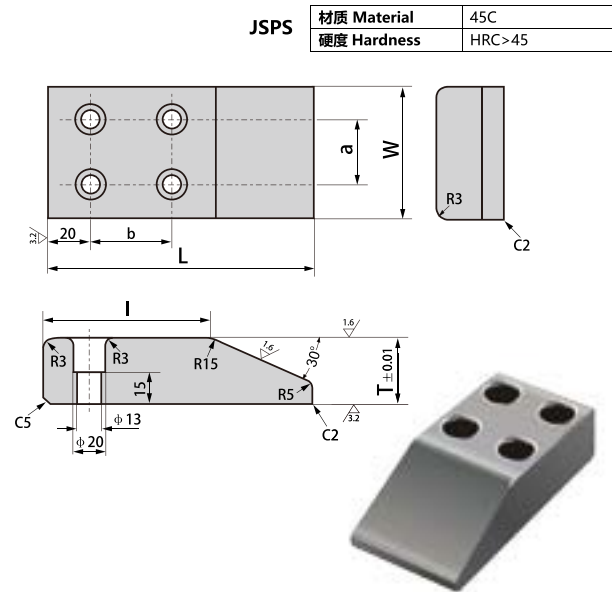

JSPW, JSPS 凸轮行程滑板

CAM STROKE PLATE

Unit(单位): mm

Standard No. 规格	W	L	T	l	a	b
JSPW-75 × 130	75	130	30	95	40	50
JSPW-75 × 150		150	45	90		45
JSPW-75 × 170		170	60	90		45
JSPW-75 × 200		200	60	120		75
JSPW-100 × 130	100	130	30	95	60	50
JSPW-100 × 150		150	45	90		45
JSPW-100 × 170		170	60	90		45
JSPW-100 × 200		200	60	120		75
JSPW-125 × 130	125	130	30	95	85	50
JSPW-125 × 150		150	45	90		45
JSPW-125 × 170		170	60	120		75
JSPW-125 × 200		200	60	120		75
JSPW-150 × 130	150	130	30	95	110	50
JSPW-150 × 150		150	45	90		45
JSPW-150 × 170		170	60	90		45
JSPW-150 × 200		200	60	120		75
JSPS-75 × 130	75	130	30	95	40	50
JSPS-75 × 150		150	45	90		45
JSPS-75 × 170		170	60	90		45
JSPS-75 × 200		200	60	120		75
JSPS-100 × 130	100	130	30	95	60	50
JSPS-100 × 150		150	45	90		45
JSPS-100 × 170		170	60	90		45
JSPS-100 × 200		200	60	120		75
JSPS-125 × 130	125	130	30	95	85	50
JSPS-125 × 150		150	45	90		45
JSPS-125 × 170		170	60	120		75
JSPS-125 × 200		200	60	120		75
JSPS-150 × 130	150	130	30	95	110	50
JSPS-150 × 150		150	45	90		45
JSPS-150 × 170		170	60	90		45
JSPS-150 × 200		200	60	120		75